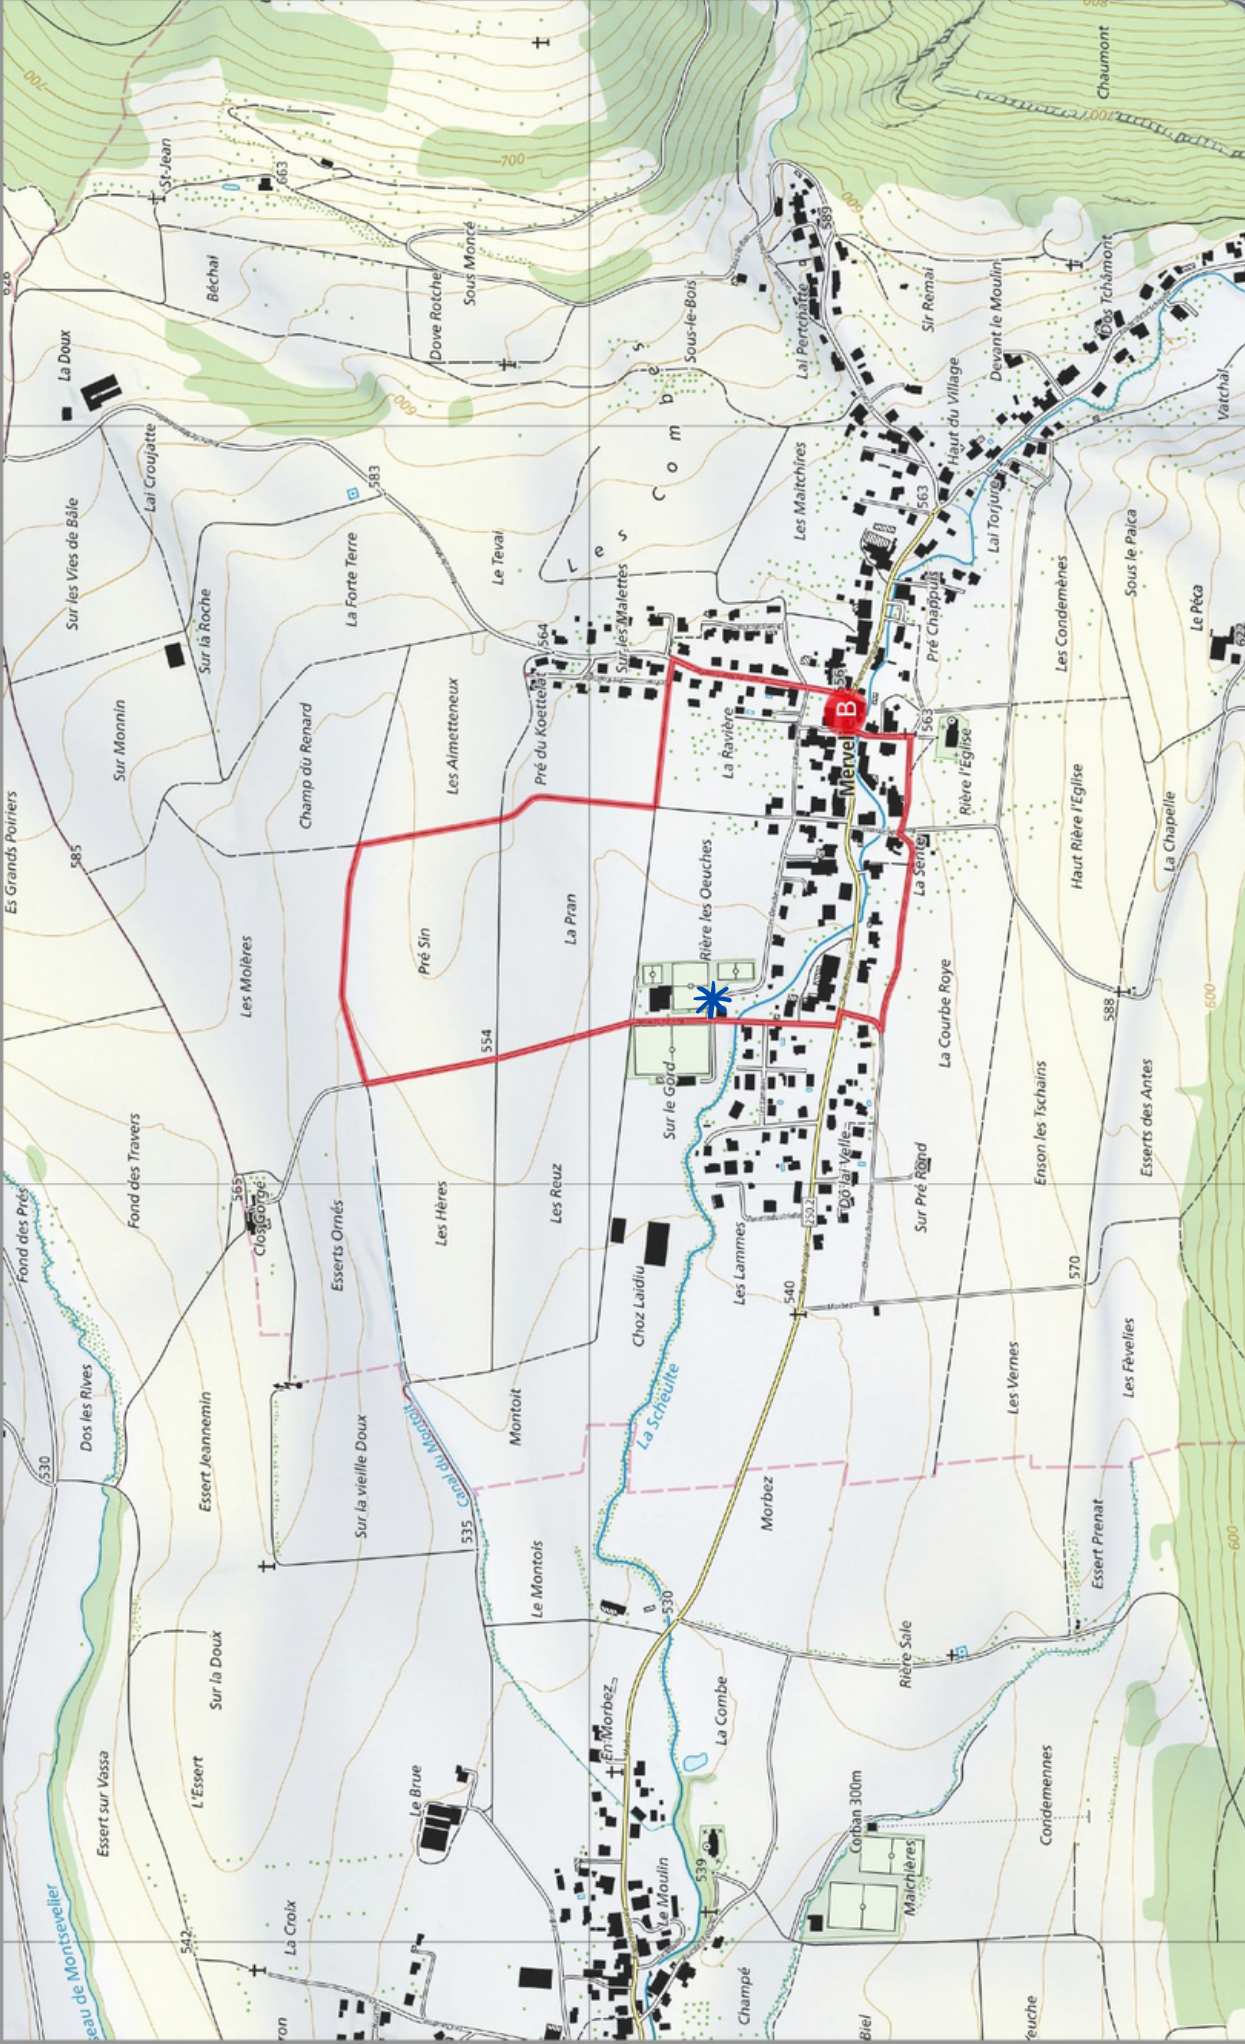

LE P'TIT MAG

· votre épicerie à Mervelier ·

MERVELIER POUSSETTE

Coup de coeur

- Place de jeux
- Terrain de foot
- Parcours adapté pour les enfants en bas âge ou en poussette

0h36

+32m

2.45km

1 / 5

**Scanne moi pour voir
le parcours en détails!**

* Où manger ta fondue