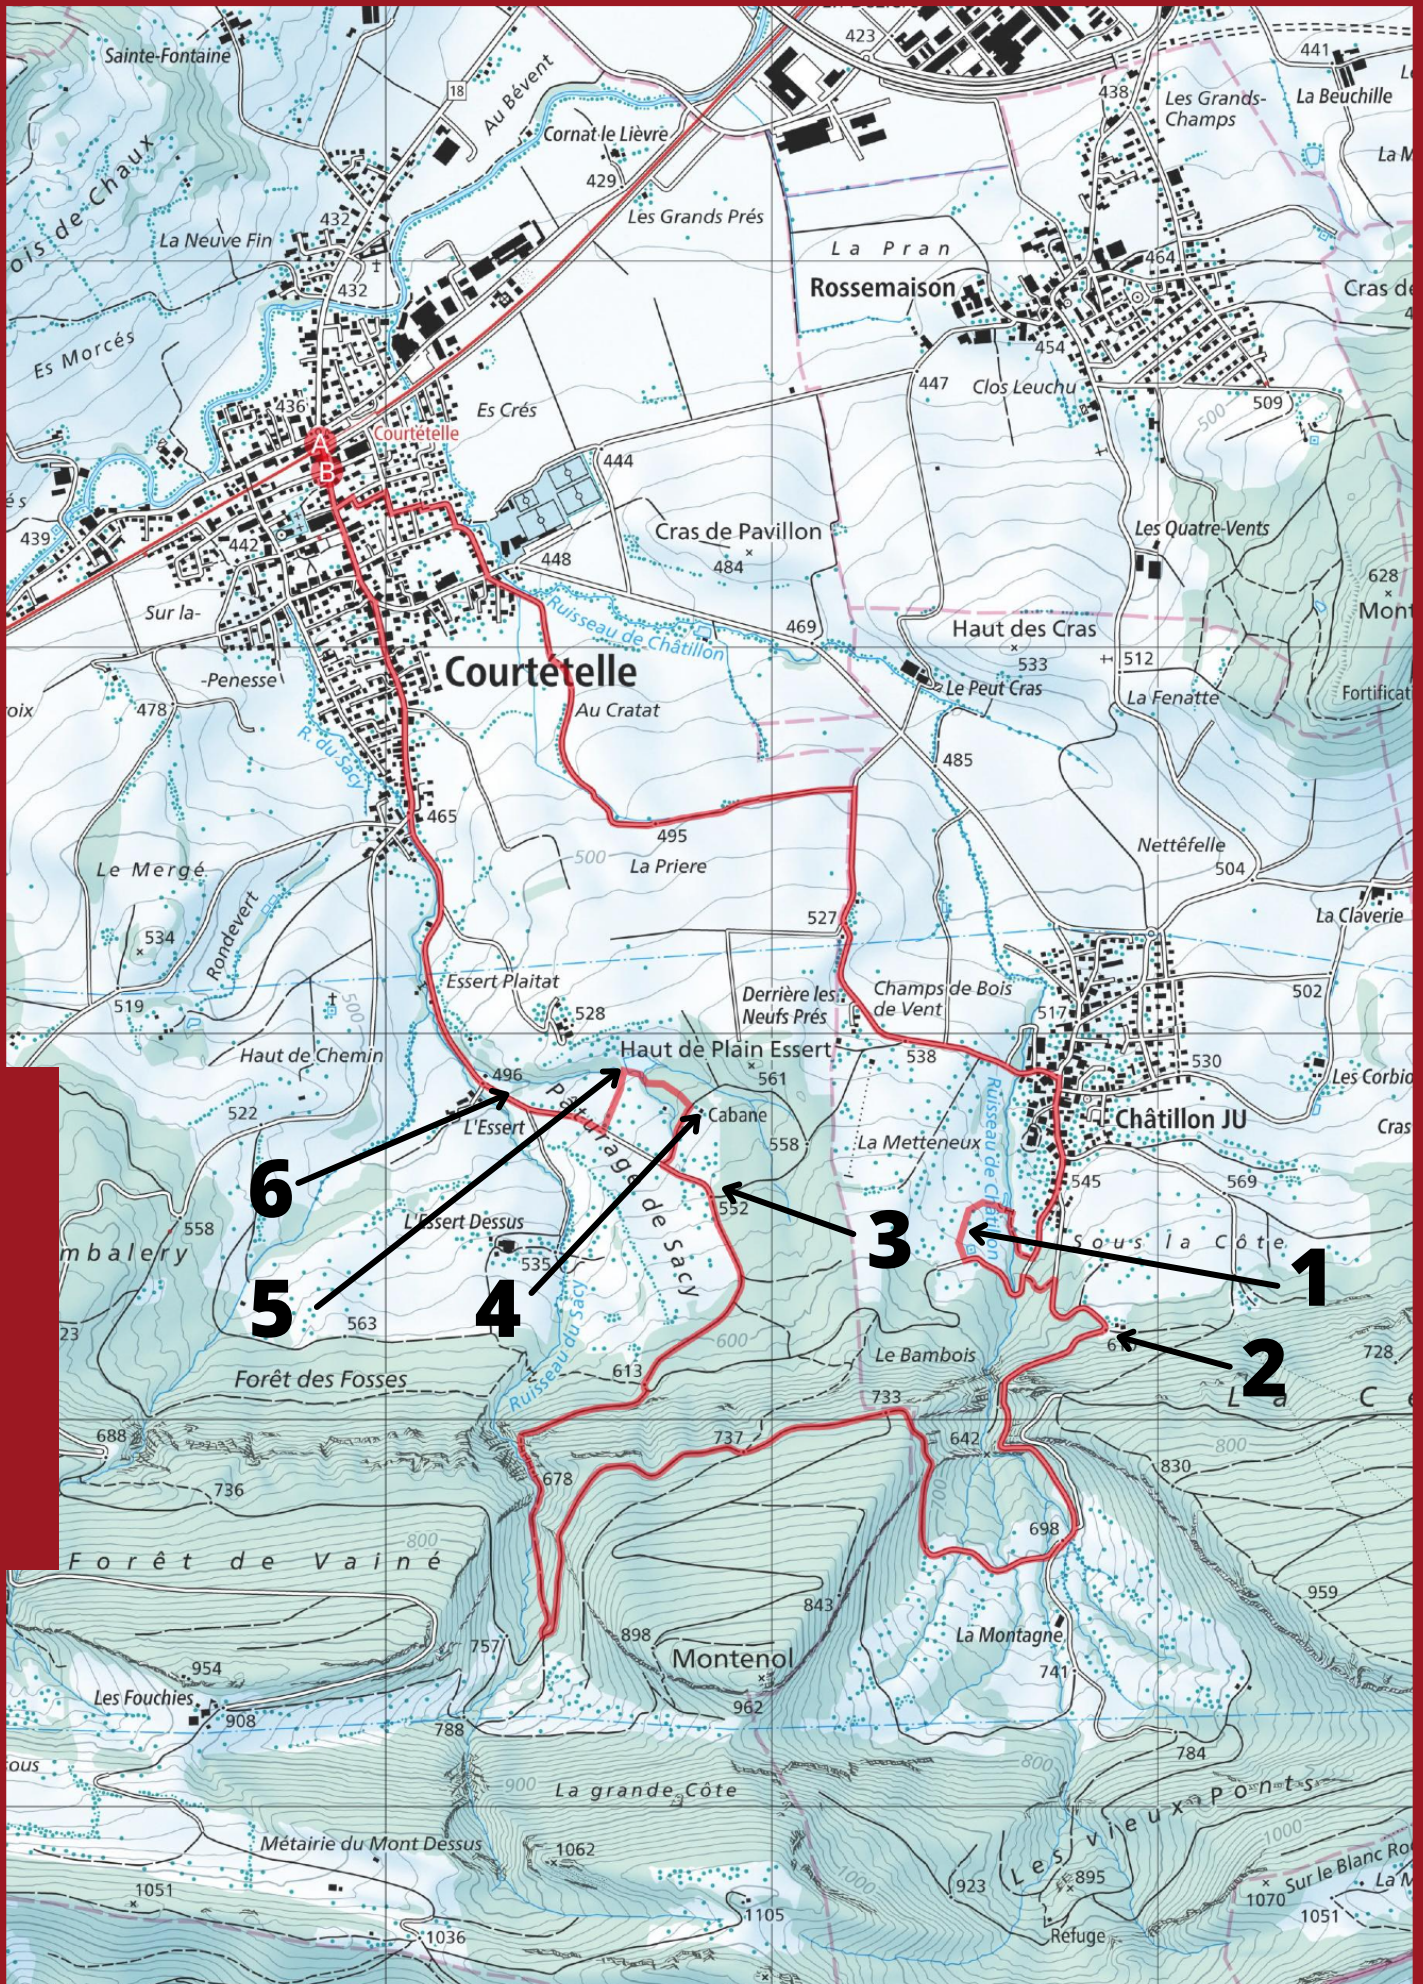

Le process  
*du champs au bocal*

Du  
champ

Réception

Triage

Vrac

À ton Bocal

**PARCOURS 2 / COURTÉTELLE  
SPÉCIAL SPORTIF**

# Coup de coeur

- Vieux Chêne
- Étang
- Cabane + table de pique nique

3h19

+385m

12.28km

4 / 5

**Scanne moi pour voir  
le parcours en détails!**

1 Chêne | 2 Table | 3 Table | 4 Table | 5 Etang | 6 Table