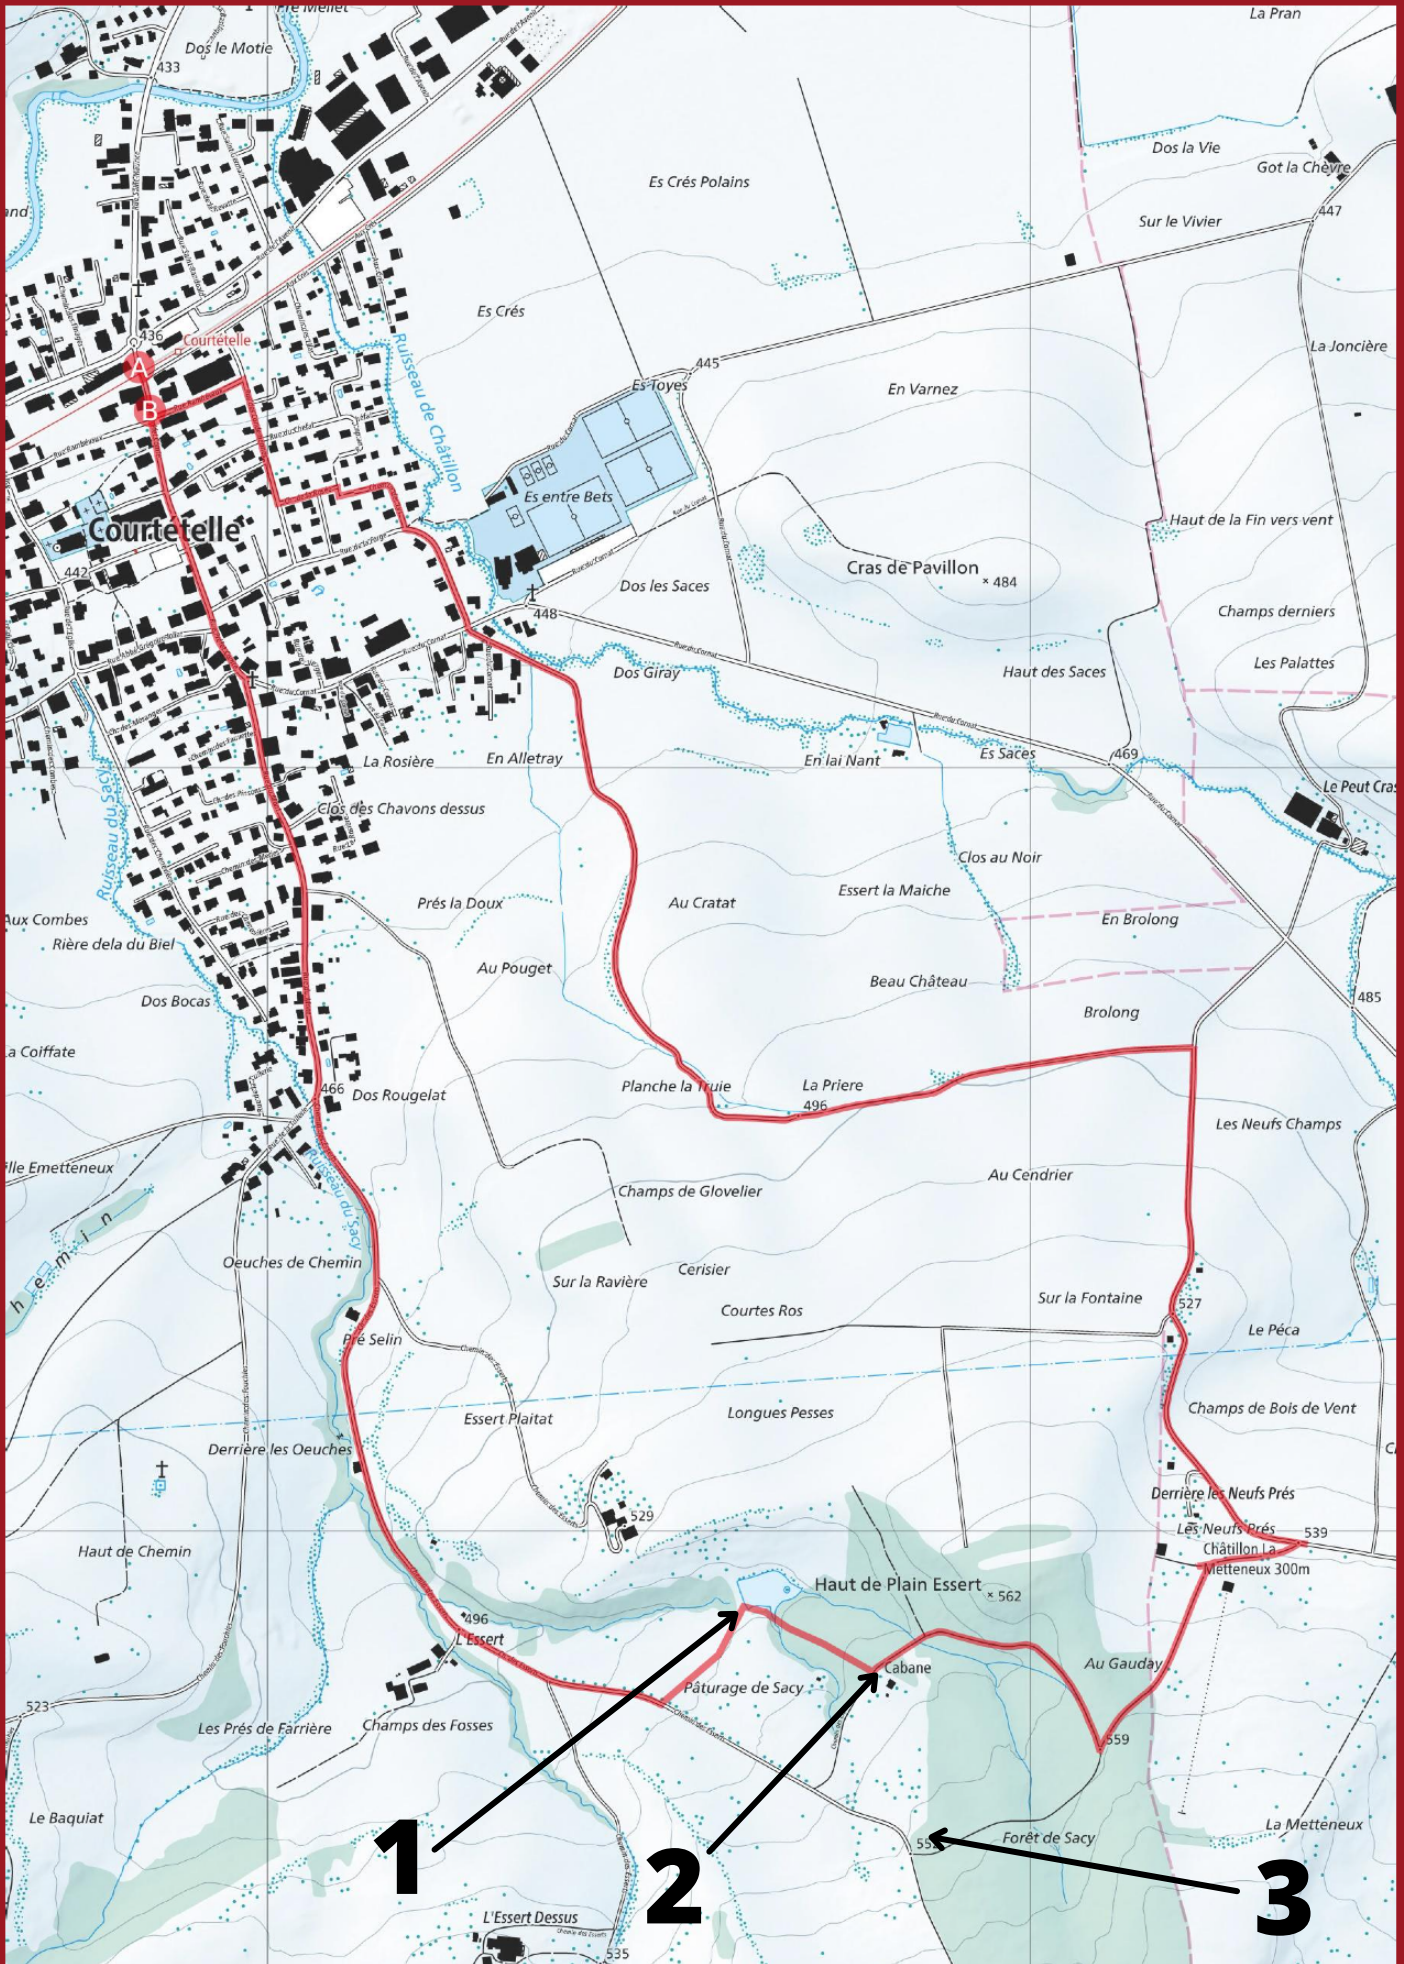

Le process
du champs au bocal

Du champ

Réception

Triage

Urac

À ton Bocal

**PARCOURS 1 / COURTÉTELLE
SPÉCIAL FAMILLE**

Coup de coeur

- Étang
- Cabane + table de pique nique

Scanne moi pour voir
le parcours en détails!

1h35

+142m

6.26km

2 / 5

1 Etang | 2 Table | 3 Table